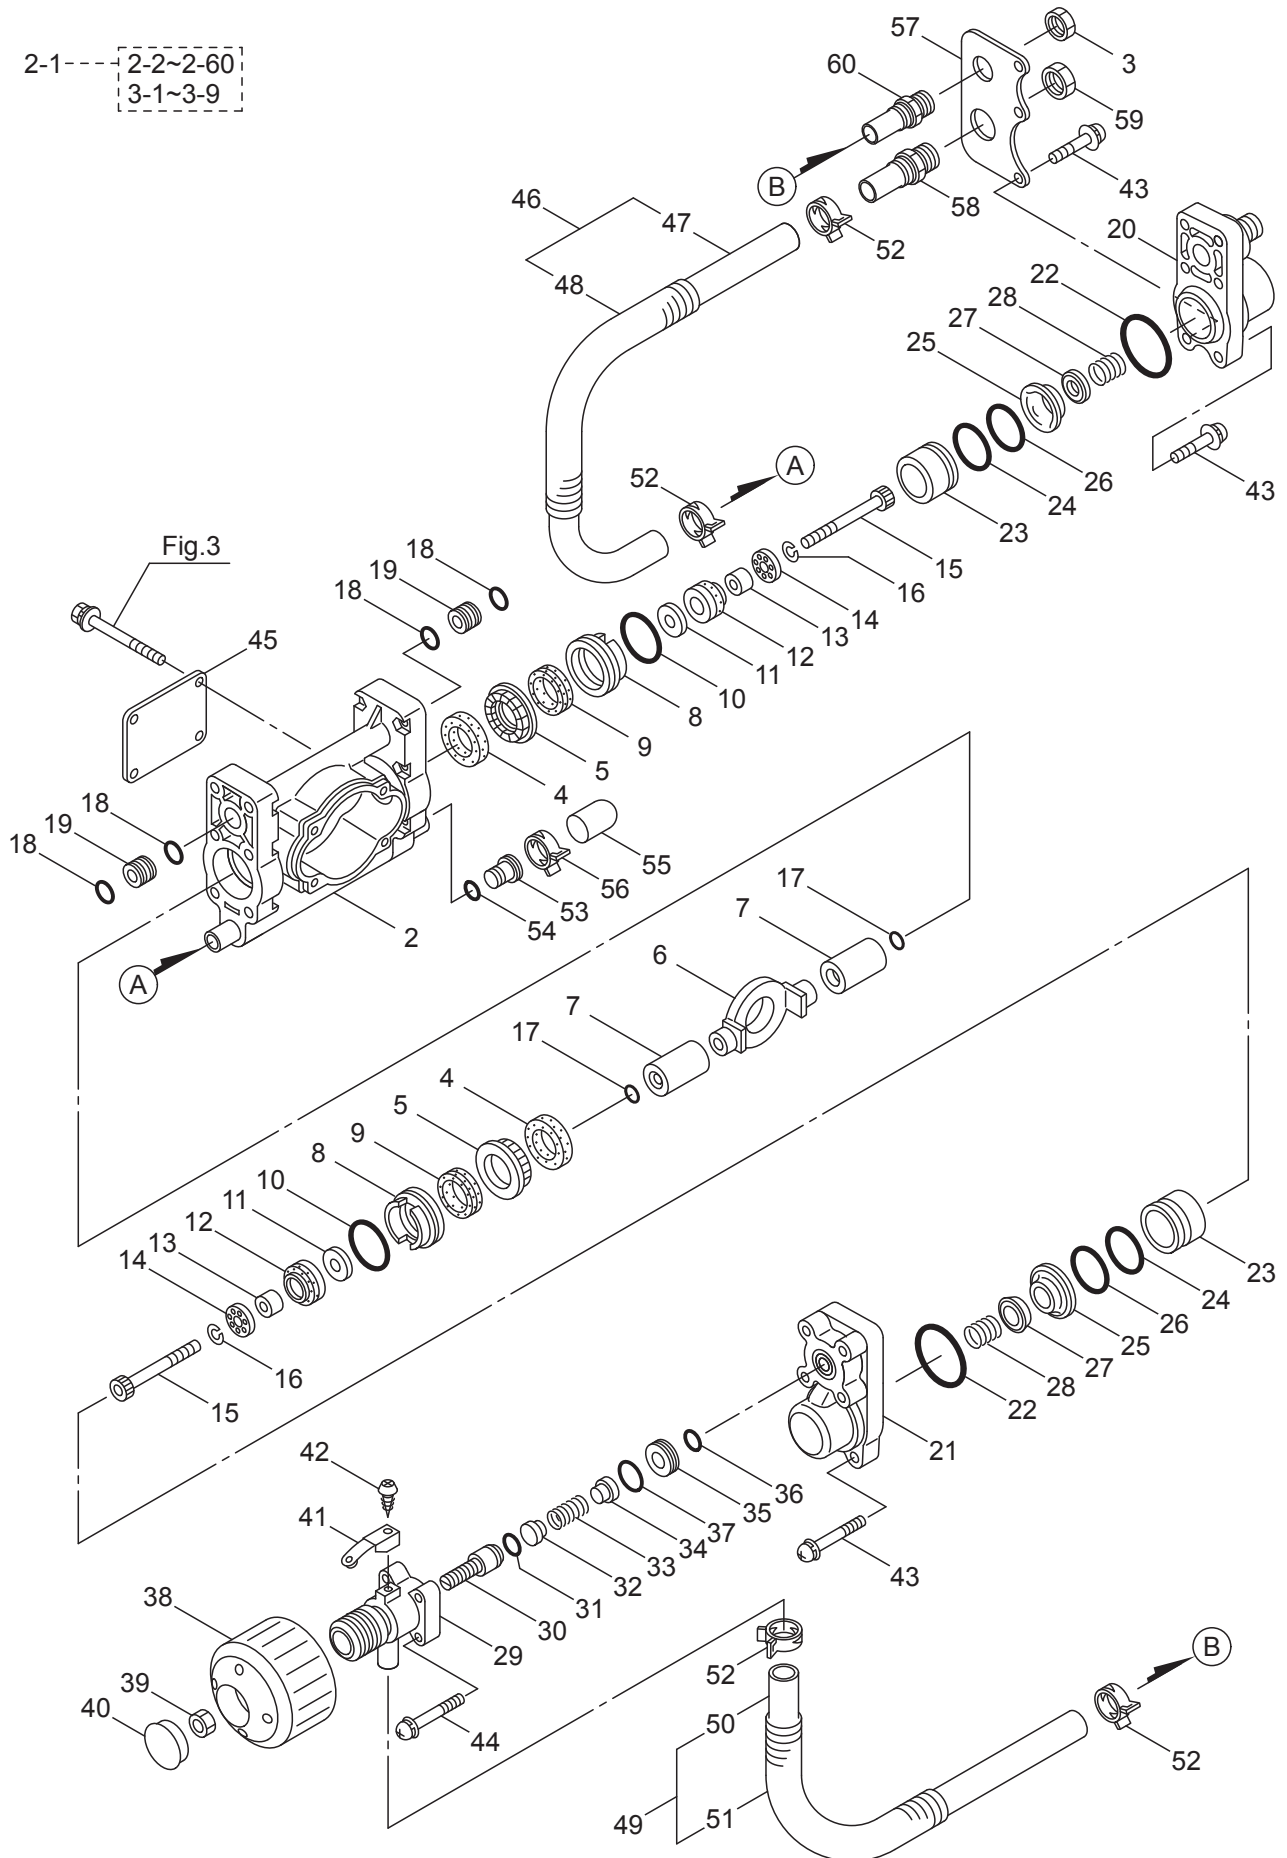

見出番号	部品番号	部 品 名 称	個 数	互換性	備 考
2-1	276344	ボンプクミタ	1		2 ~ 60,3-1 ~ 3-97㎜
2-2	125673	クランクケースクミタ	1		
2-3	025604	6カクナット	1		G1/4 ムツキナシ
2-4	102683	オイルシール	2		G16244
2-5	106190	カラー	2		知
2-6	121179	コンロツト	1		M5
2-7	125680	スリーブ	2		16X33
2-8	102358	シールオサエ	2		ナチヲル
2-9	112252	シールハツキン	2		
2-10	013977	リング	2		S26
2-11	043426	キユウスイハシ	2		5X17X2.8
2-12	100441	ピストンハツキンマトメ	2		20.5
2-13	023357	キユウスイハシカラー	2		5X8X10
2-14	022023	キユウスイハシストツハ	2		5X16X3
2-15	125681	6カクアナツキホルト	2		M5X50X22
2-16	015848	ハネサガネ	2		M5 2コウ
2-17	021549	リング	2		P5
2-18	014175	リング	4		P9
2-19	100554	レンツウカン	2		6X12X10
2-20	103128	シリンダハツト A	1		
2-21	102634	シリンダハツト B	1		
2-22	013983	リング	2		S31.5
2-23	125682	シリンダハツト	2		20X26X22ミゾナシ
2-24	023172	リング	2		P22
2-25	125683	ハネサ	2		
2-26	103575	リング	2		23X1.5
2-27	043723	ハネ	2		16X1.5
2-28	043360	アツシユクコイルハネ	2		0.7-15L
2-29	121835	ハネツツ	1		
2-30	121837	ハネオサエ	1		
2-31	011682	リング	1		P10 ツツ
2-32	121838	ハネサ	1		
2-33	124893	アツシユクコイルハネ	1		2.1-32L
2-34	121619	ハネ	1		
2-35	103746	ハネサ	1		
2-36	011343	リング	1		P10A
2-37	011346	リング	1		P14
2-38	121839	ハンドトルマトメ	1		
2-39	126990	6カクナット	1		M8 2シ
2-40	105518	キャツプ	1		
2-41	122076	イタハネマトメ	1		
2-42	127095	タビネジ (+)	1		ナハ 1シ 4X10
2-43	121956	ナハコネジ (+)WSW	8		M5X32(SMK)
2-44	816036	ナハコネジ (+)WSW	4		M5X60(SMK)
2-45	125801	プレート	1		

2. MS073EH ポンプ (クランクケース)