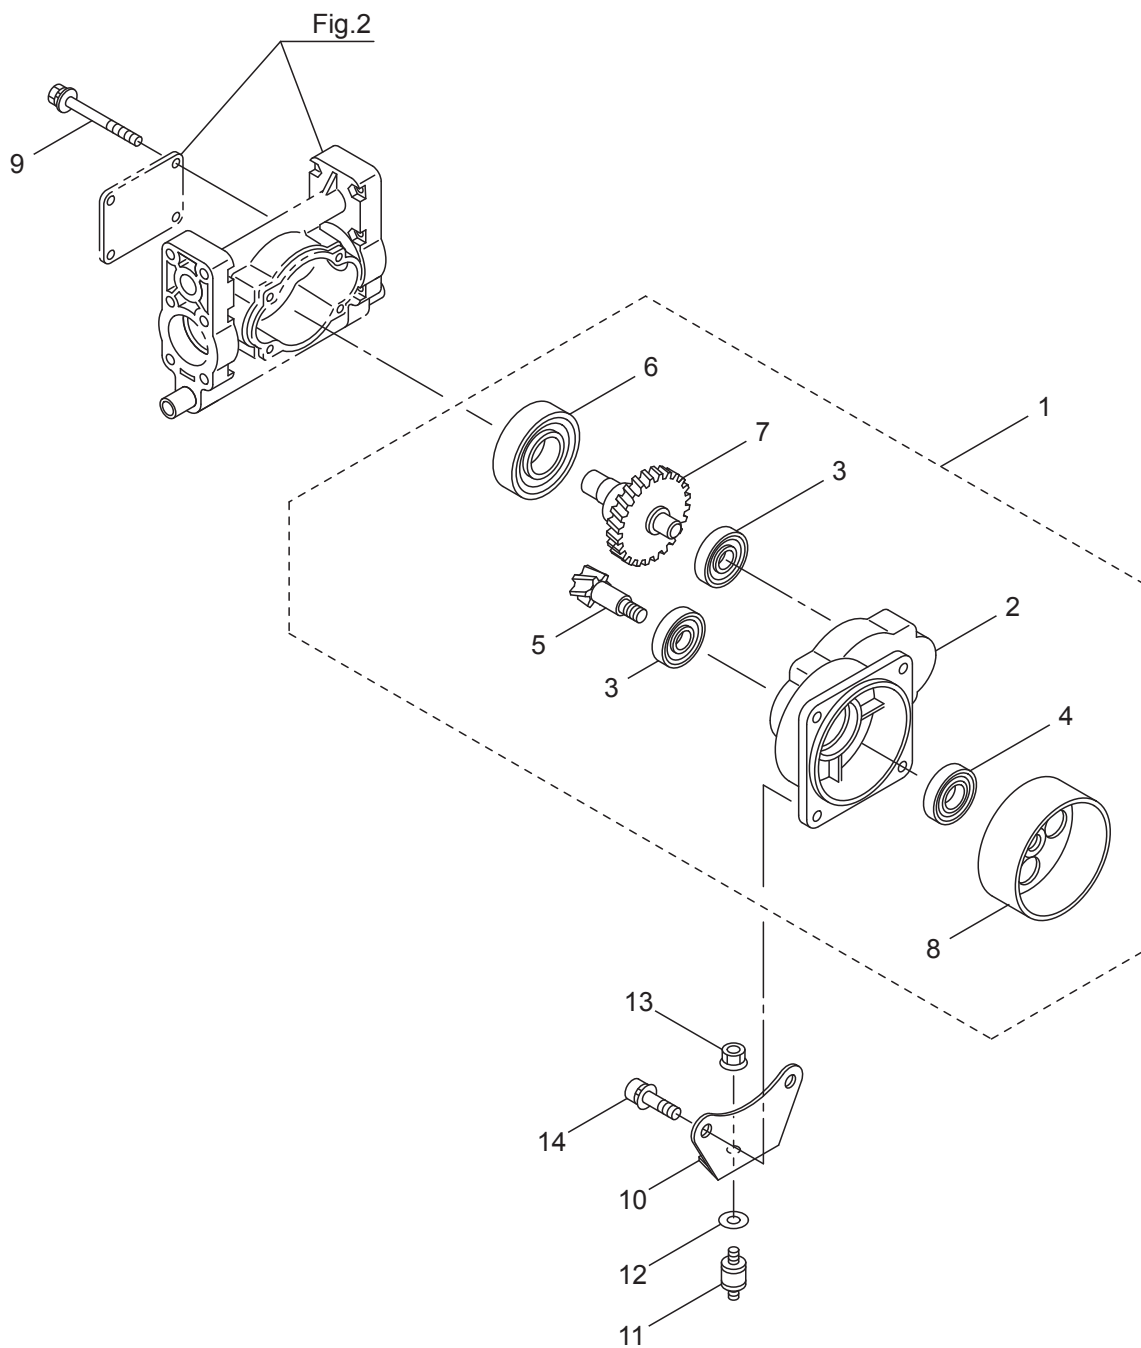

見出番号	部品番号	部 品 名 称	個 数	互換性	備 考
2-46	276345	ホースミタ	1		47,487㎜
2-47	129048	ホース	1		10X15X320
2-48	276346	コルゲートチューブ	1		15.2X19.5X280
2-49	276356	ホースミタ	1		50,517㎜
2-50	129048	ホース	1		10X15X320
2-51	129051	コルゲートチューブ	1		15X19.5X85
2-52	103033	ホースバンド	4		150-05-00
2-53	131939	ブラク	1		加
2-54	021549	リング	1		P5
2-55	129042	キャップ	1		加
2-56	043972	ホースバンド	1		125-06-00
2-57	129052	ブラケット	1		
2-58	129053	ホースクギテ	1		G3/8
2-59	018994	6カクナット	1		G3/8
2-60	103413	ニツプル	1		G1/4

3. MS073EH ポンプ (ゲンソクキ)