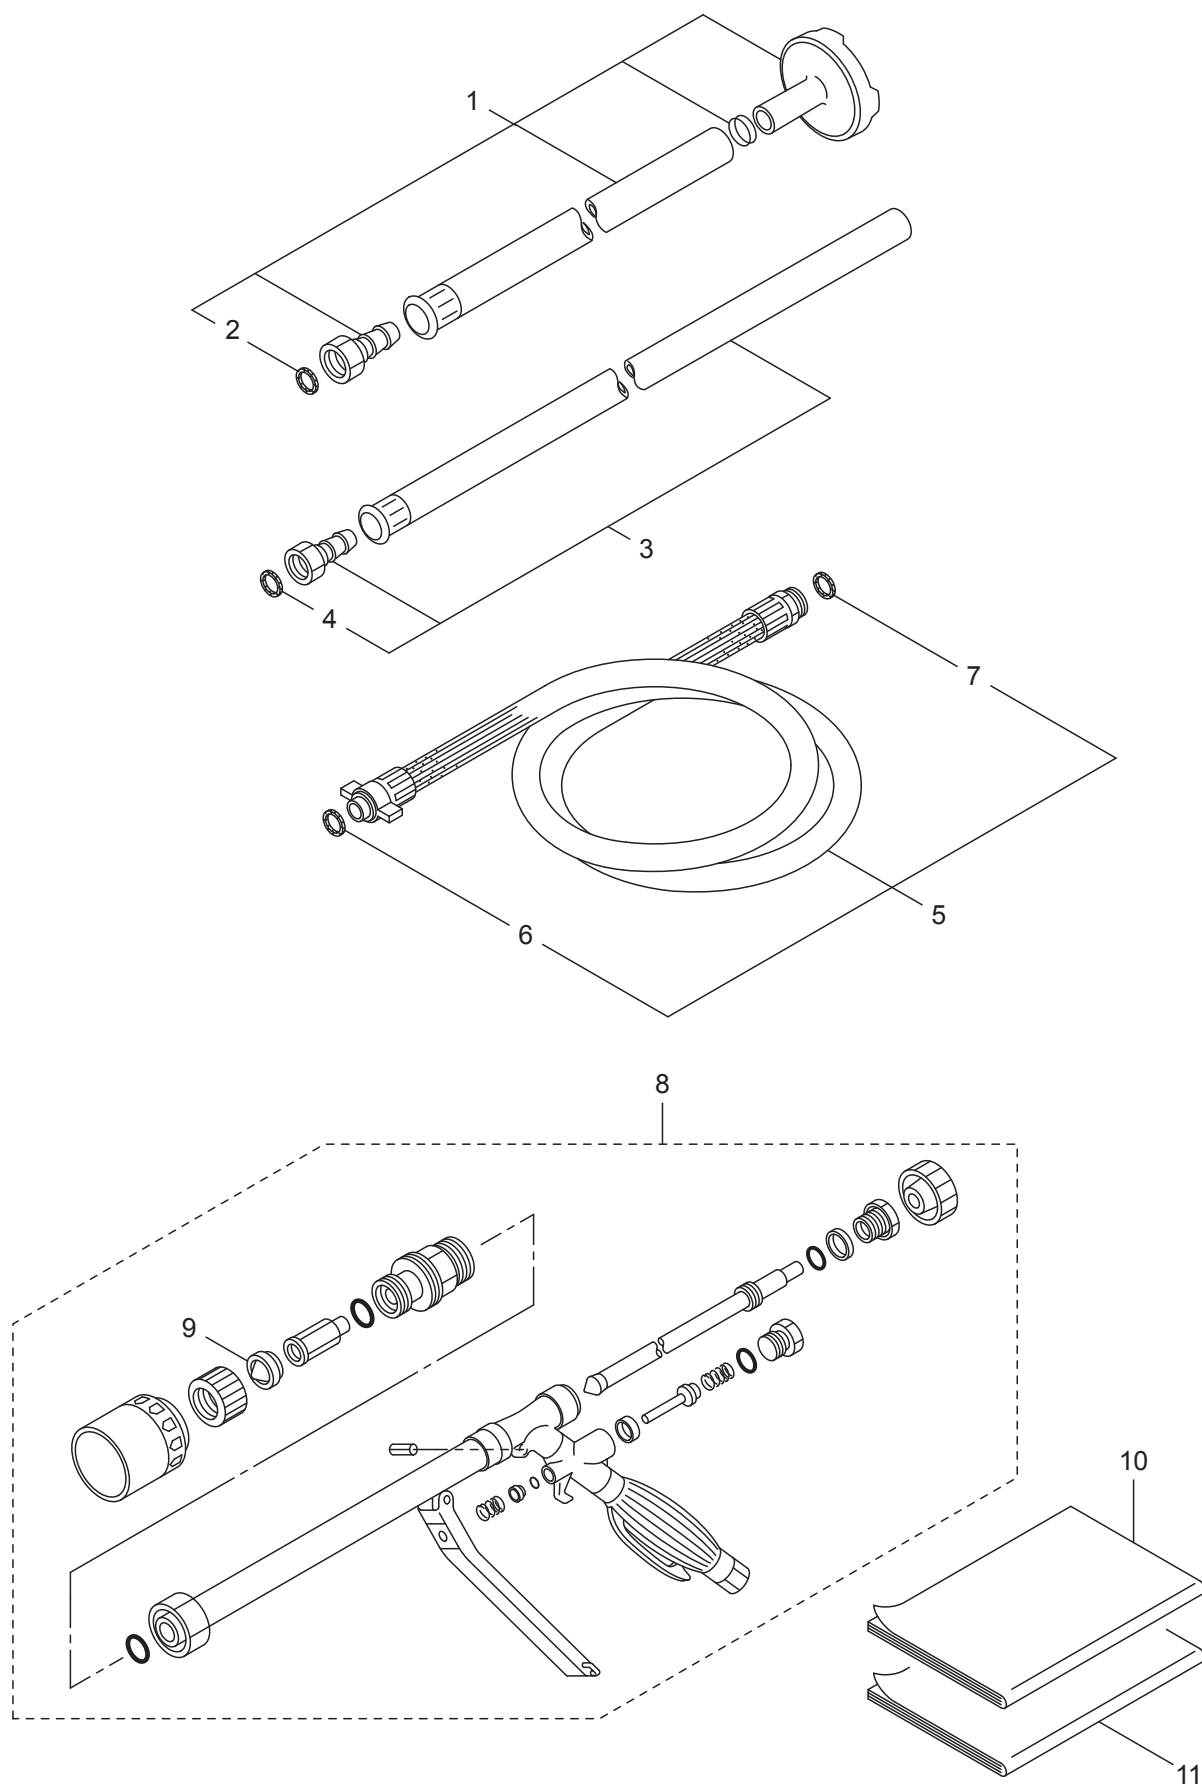

見出番号	部品番号	部 品 名 称	個 数	互換性	備 考
3-1	126403	ゲソクキミタ	1		2 ~ 87μm MS073H
3-2	125685	キヤケース	1		
3-3	102680	ハアリング	2		#6000ZZ
3-4	112184	ハアリング	1		6000DDU(NSK)
3-5	125686	ピニオンギヤ	1		
3-6	103144	ハアリング	1		#6004ZZ
3-7	125687	クランククマトメ	1		
3-8	126496	クワチドラム	1		MS073H
3-9	126059	6カクホルトWSW	4		M6X60(SMK)
3-10	126400	ステー	1		
3-11	026223	ホウシンゴム	1		
3-12	015466	ヒラサガネ	1		6.5X20XT2
3-13	126756	セリートツキフランジナット	1		M6
3-14	126777	6カクアツキホルトWSW	4		M6X16

4. MS073EH フゾクヒン